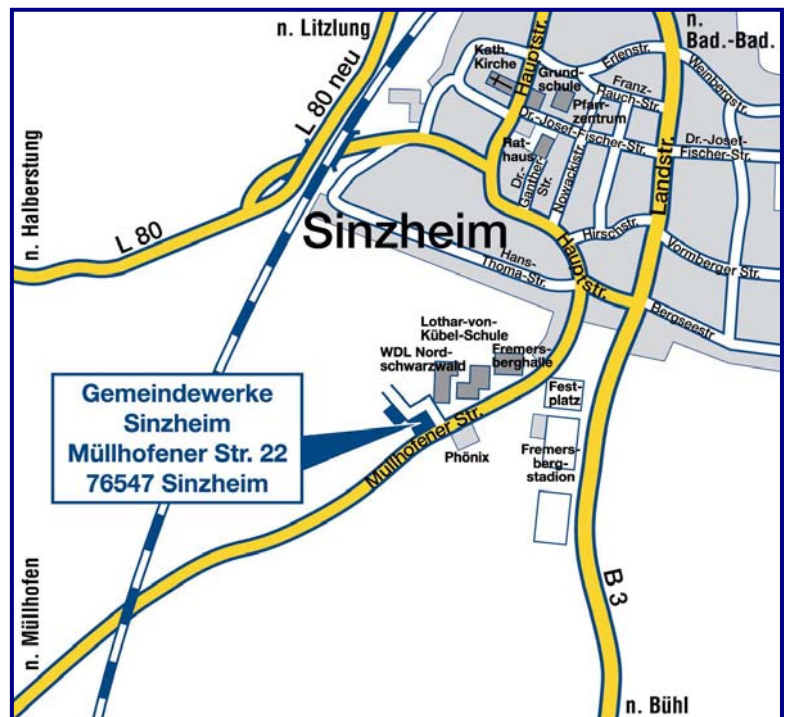

GEMEINDEWERKE SINZHEIM

STROM- UND WASSERVERSORGUNGSBETRIEBE

Müllhofener Str. 22, 76547 Sinzheim

Telefon: 07221 806-510, Telefax: 07221 806-526, E-Mail: info@gw-sinzheim.de

Kundenservice Nr. 2

Anfahrtsplan - Ihr Weg zu den Gemeindewerken Sinzheim

Übersichtsplan

- auf der Landstraße (B 3) an der Ampel am Ortsende Sinzheim (in Richtung Bühl) abbiegen in die Hauptstraße
- an der nächstmöglichen Kreuzung links abbiegen in die Müllhofener Straße

Detailplan

- am Ortsende (Richtung Müllhofen) finden Sie auf der rechten Seite die Gemeindewerke Sinzheim (nach der Fremersberghalle und der WDL Nordschwarzwald)

Wir wünschen gute Fahrt!